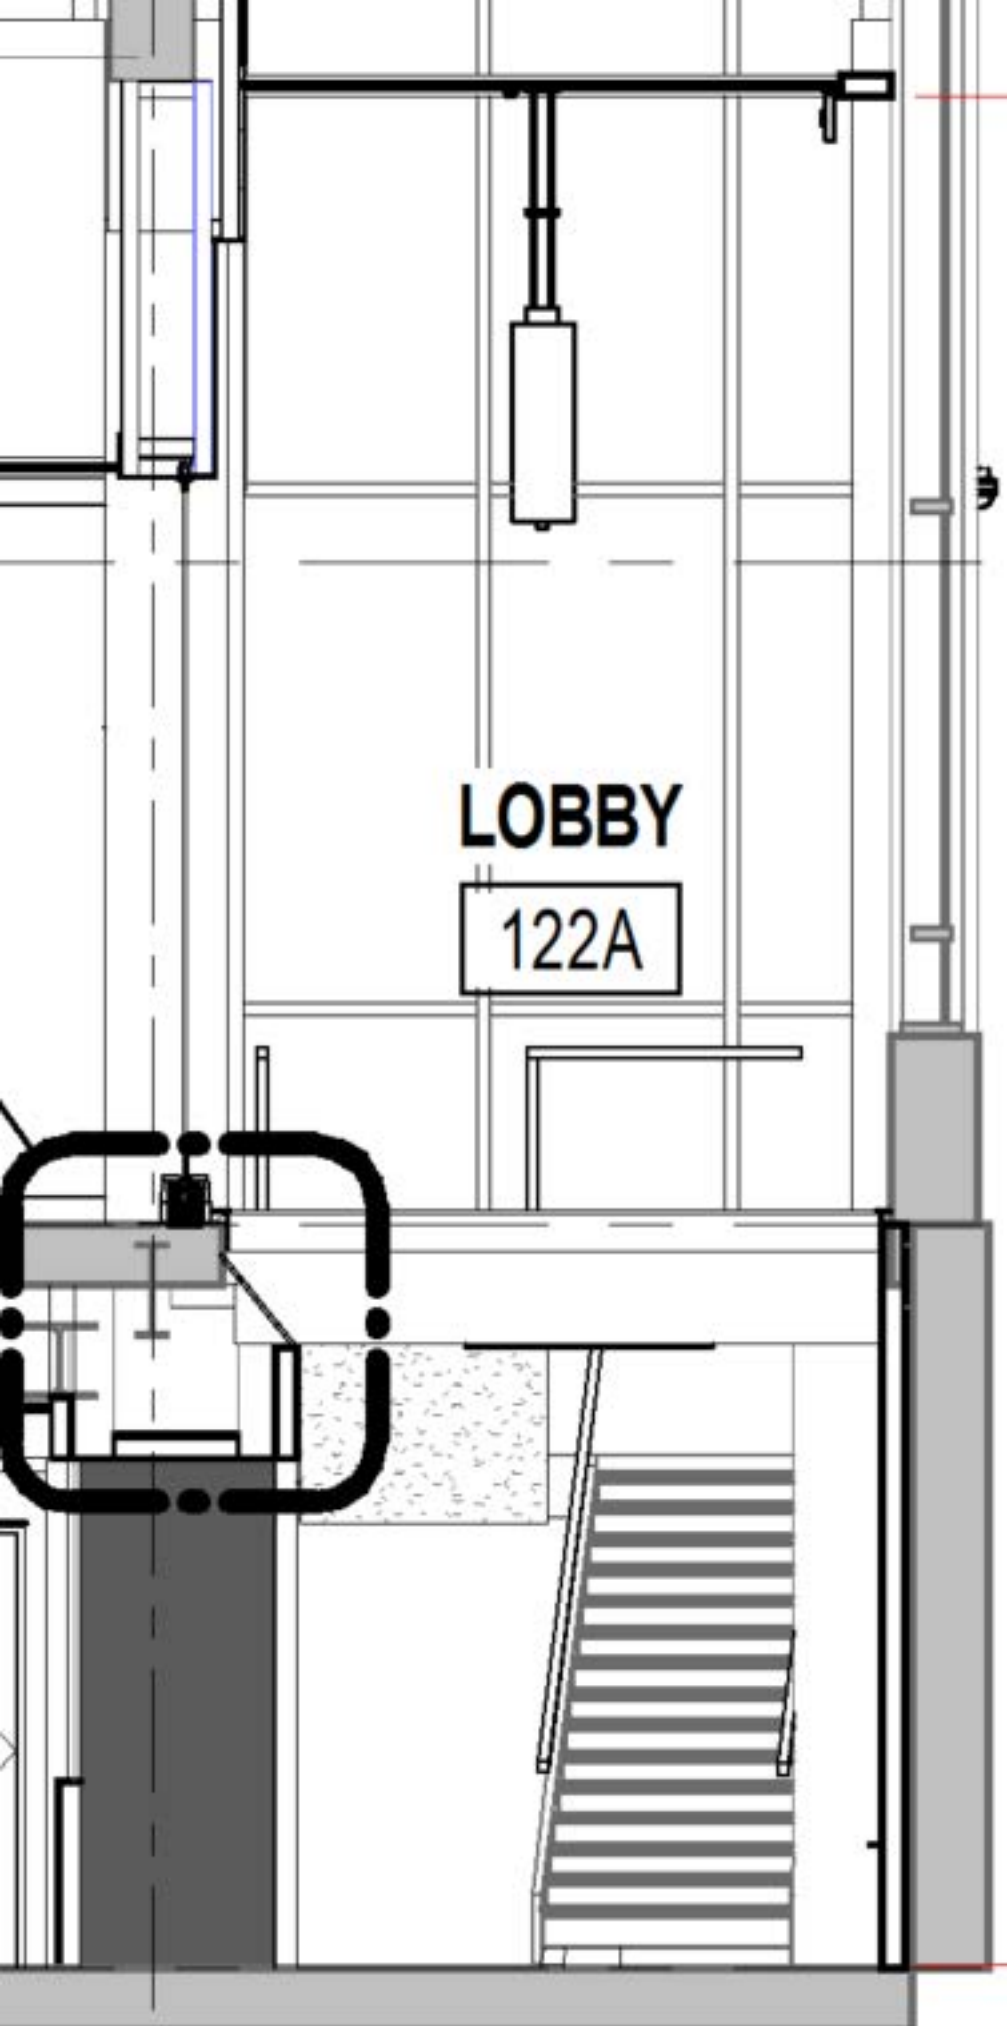

20' - 5"

**LOBBY**  
122A

**MECH MEZZ.**  
10' - 8"

~ 30' - 1 1/2"

**FIRST FLOOR**  
0' - 0"

**GARDEN LEVEL**  
-12' - 0"